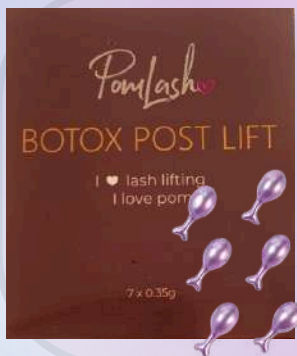

Botox post lifting oil

Tratamiento reparador en pecesitos que hidrata, nutre y sella la cutícula después del lifting, dejando pestañas y cejas más suaves, brillantes y saludables.
7 pecesitos monodosis